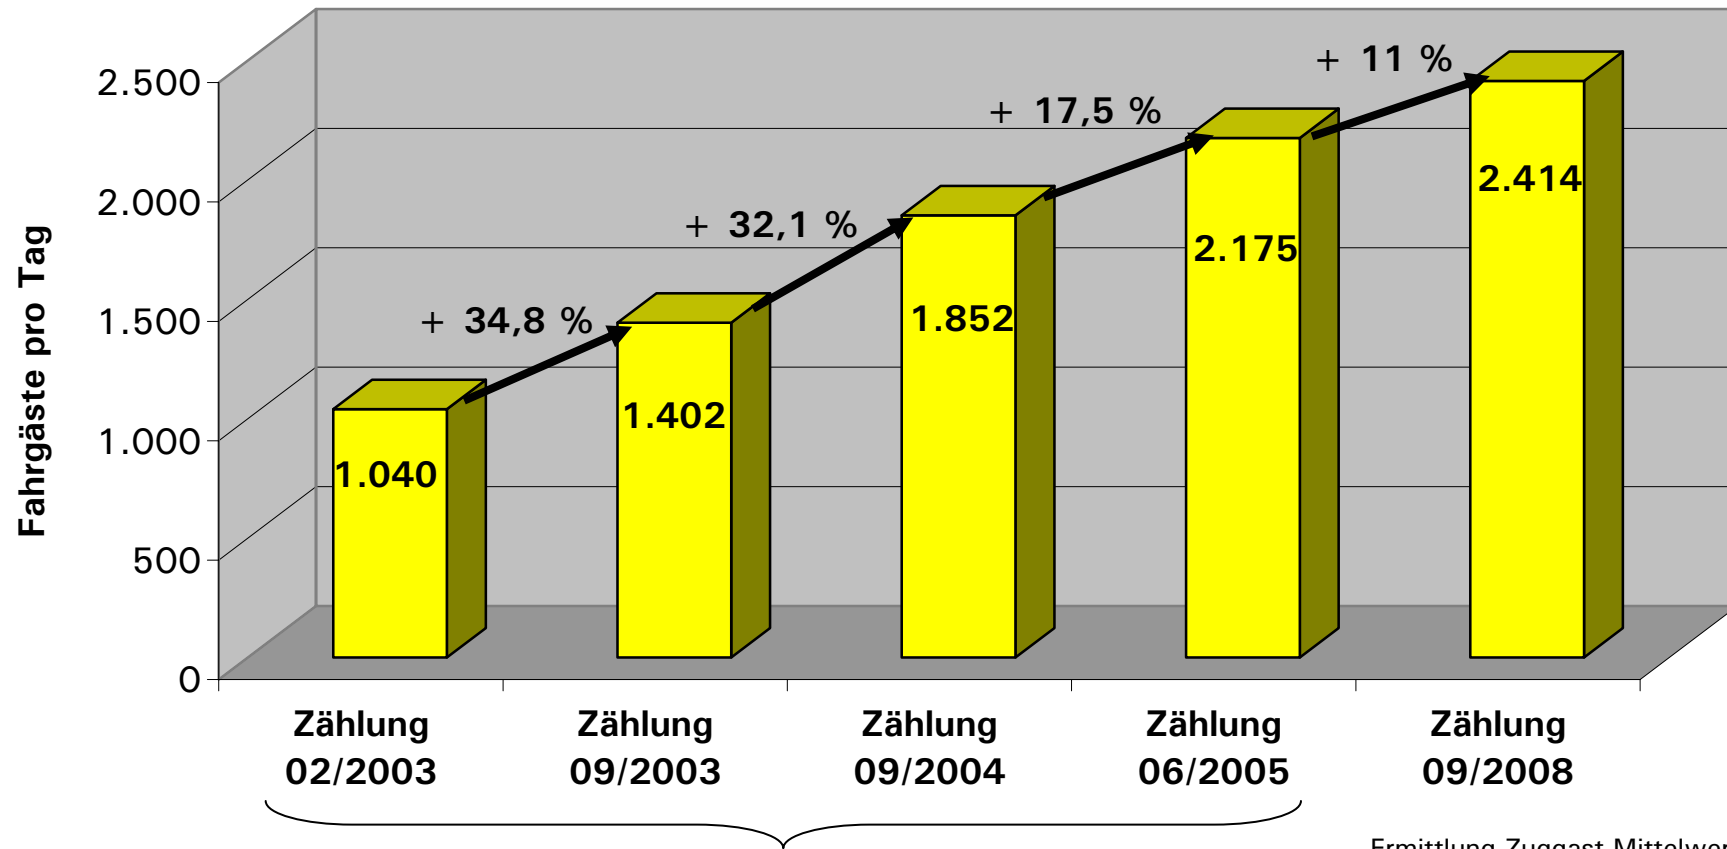

Entwicklung der Fahrgastzahlen am ICE-Bahnhof Montabaur

Ermittlung Zuggast-Mittelwert durch DB AG

Quelle: VGV Montabaur

Zählungen durch Verbandsgemeinde Montabaur

Den Presseartikel zur Zählung 09/2008 "Mit dem Flugticket zum Airport: Bahn will Fahrgäste zählen" finden Sie auf unserer Internetseite www.ice-park-montabaur.de unter >Aktuelles > Presse.